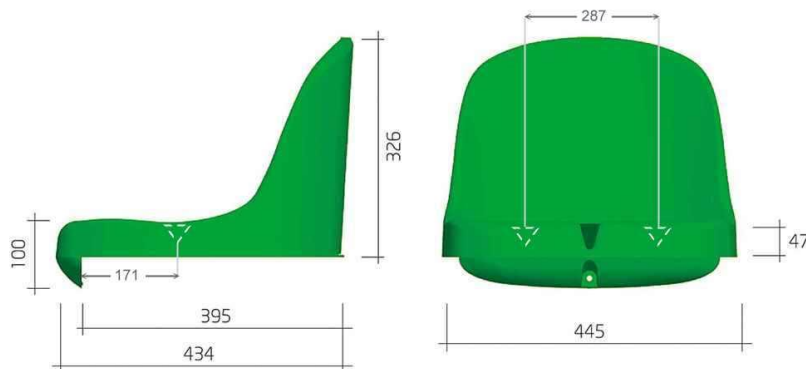

Tribünensitz Sitzschale 'Elegance' RAL 6001 grün

Art.-Nr. 47930

Das Elegance Modell ist ein ergonomischer Sitz mit hoher Rückenlehne und wurde entwickelt um Zuschauern maximalen Komfort gemäß Empfehlung der Standardnormen der FIFA und UEFA bei Sportveranstaltungen zu bieten.

Abmessungen:	326 x 445 x 434 mm
Material:	spritzgefärbtes Polypropylen UV- und temperaturbeständig
Gewicht:	1,85 kg
Feuerbeständigkeit:	flammhemmend Schwer entflammbare Ausführung gemäß DIN 4102 B1 auf Anfrage
Vandalismus:	geprüft gemäß der Norm BS EN 12727:2000 Test Level 4 Vandalismussichere Befestigungspunkte
Entwässerung:	mit Wasserablauf
Montage:	3-fach Verschraubung auf Betonstufen oder auf Unterkonstruktionen
Farben:	RAL 6001 grün standardmäßig in 10 verschiedenen RAL-Farben erhältlich (weitere auf Anfrage)
Nummerierung:	Fläche für Nummerierung oben auf der Rückenlehne Nummerierungen auf Anfrage erhältlich